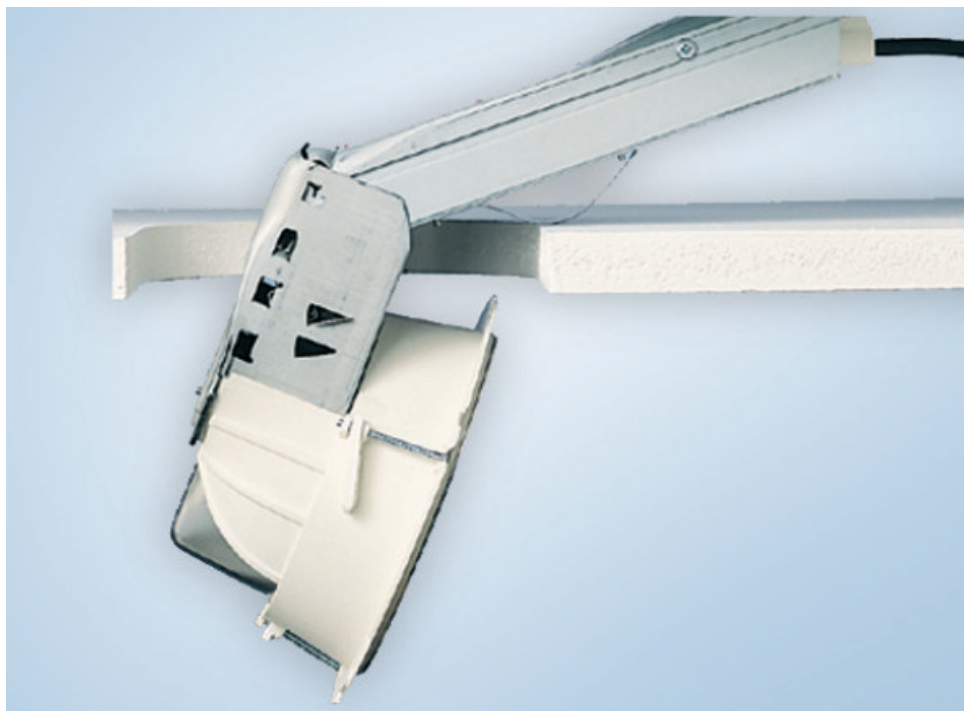

Nom**SPOT 26W HF ARTICULABLE**

Couleur : Colletette nickel brossé

Réflecteur : Argent

Source : 26W G24q3

Tension : 240 V

Référence : **SPO0081**

**Dimensions****Autres caractéristiques**

COLLERETTE NICKEL
DISQUE OPALE