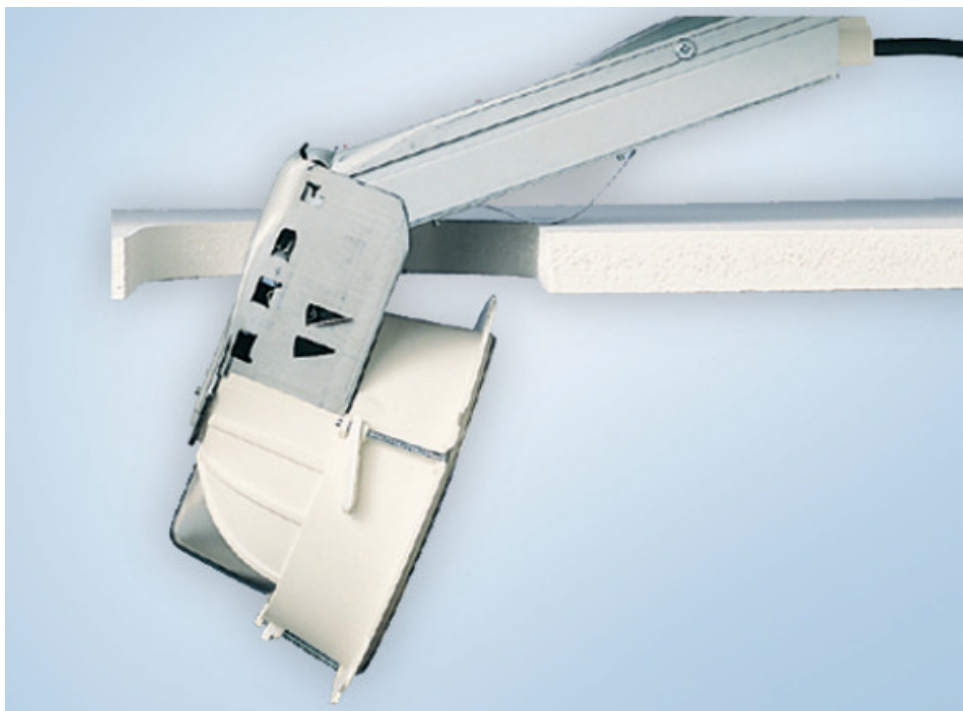

Nom**SPOT 26W HF ARTICULABLE**

Couleur : Colletette nickel brossé

Réflecteur : Argent

Source : 26W G24q3

Tension : 240 V

Référence : **SPO0081**

**Dimensions****Autres caractéristiques**

COLLERETTE NICKEL
DISQUE OPALE