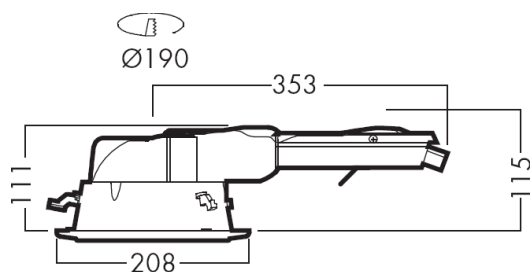

Nom**SPOT 26W HF ARTICULABLE**

Couleur : Colletette nickel brossé

Réflecteur : Argent

Source : 26W G24q3

Tension : 240 V

Référence : **SPO0081**

**Dimensions****Autres caractéristiques**

COLLERETTE NICKEL
DISQUE OPALE