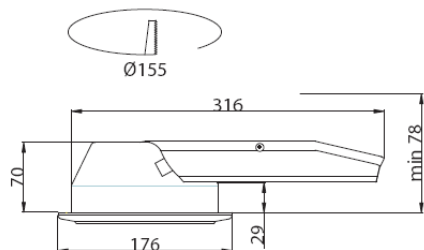

Nom**SPOT 13W HF faible haut 70mm**

Couleur : Colerette blanche
Réflecteur : Argent
Source : 13W G24q1
Tension : 240 V 50/60 Hertz

*Référence : **SPO0067***

Dimensions**Autres caractéristiques**

BO
NEMKO
DNV