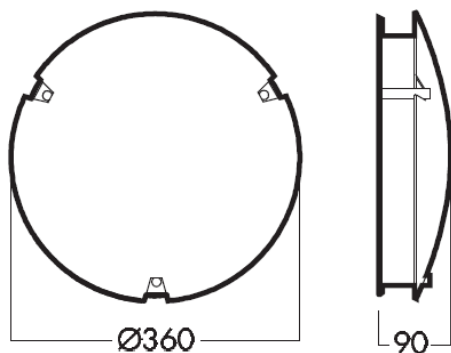

Nom**PLAFONNIER 2X18W**

Couleur : diffuseur acrylique blanc

Source : 2X18W G24q2

Tension : 240 V 50/60 Hertz

Référence : **PLA0003**

**Dimensions****Autres caractéristiques**

IP20, $T_a=25^{\circ}\text{C}$    