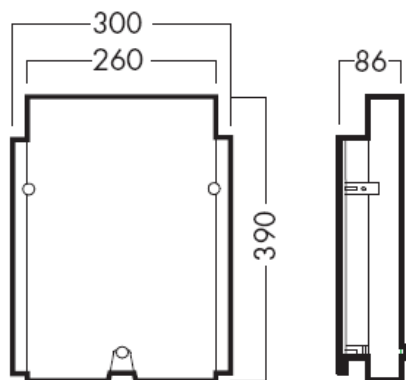

**Nom****APPLIQUE 2X18W**

Couleur : diffuseur acrylique blanc

Source : 2X18W G24q2

Tension : 240 V 50/60 Hertz

Référence : **APP0037**

**Dimensions****Autres caractéristiques**

IP20,  $T_a=25^{\circ}\text{C}$     