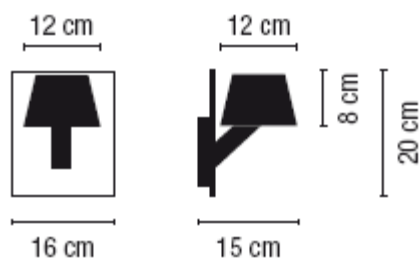

Dimensions

Autres caractéristiques

Chrome / Cromo.
Opal triplex blown-glass diffuser /
Difusor de vidrio soplado opal triplex .
Fabric diffuser / Difusor de algodón.
E14 Esférica Mate 230V 60W Max.