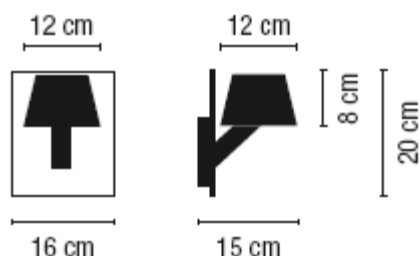

Dimensions

Autres caractéristiques

Chrome / Cromo.
Opal triplex blown-glass diffuser /
Difusor de vidrio soplado opal triplex .
Fabric diffuser / Difusor de algodón.
E14 Esférica Mate 230V 60W Max.