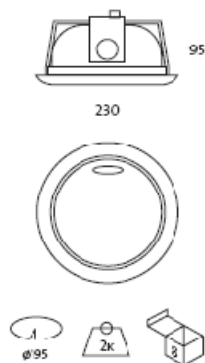

Nom**Spot fluo compacte 2x26W**

Fabricant : SECOM

Couleur : Blanc, noir ou titane, option verre dépoli ou sérigraphié

Source : 2 x 26W

Référence : LUX 4440126

Dimensions

* Ballast électronique inclus
for PL 9-13-18-26