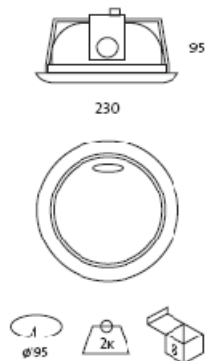

Nom**Spot fluo compacte 2x26W**

Fabricant : SECOM

Couleur : Blanc, noir ou titane, option verre dépoli ou sérigraphié

Source : 2 x 26W

Référence : LUX 4440126

Dimensions

* Ballast électronique inclus
for PL 9-13-18-26