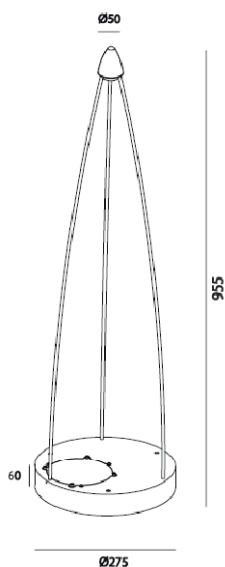

**Nom****Lampadaire Spider**

*Fabricant : Wever & Ducre*

*Couleur : Inox*

*Source : 1x20W GY6,35*

*Référence : Spider*

**Dimensions****Autres caractéristiques**

 | 1xministar 20W

GY6.35 | 230V-50Hz |  | TE | IP55 | CE