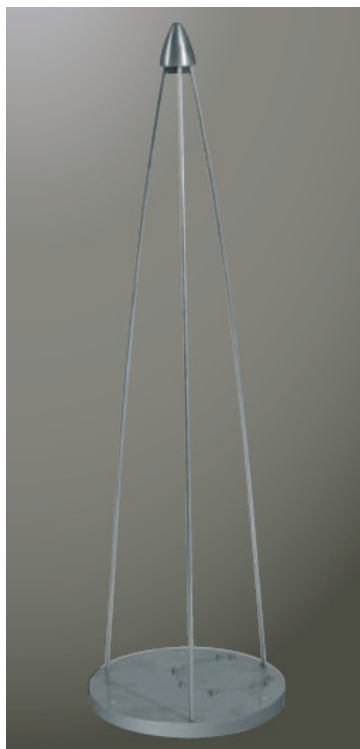

**Nom****Lampadaire Spider**

*Fabricant : Wever & Ducre*

*Couleur : Inox*

*Source : 1x20W GY6,35*

*Référence : Spider*

**Dimensions****Autres caractéristiques**

 | 1xministar 20W

GY6.35 | 230V-50Hz |  | TE | IP55 | CE