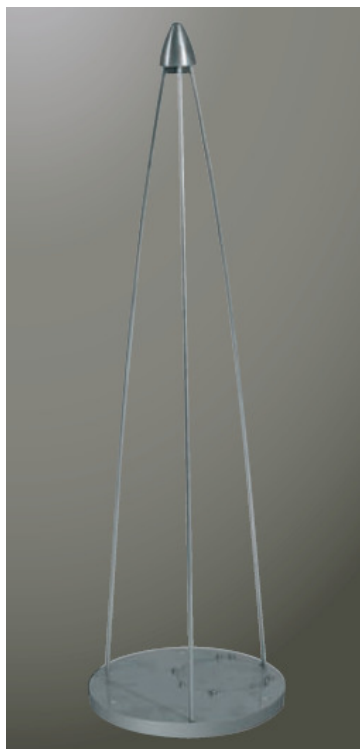

Nom**Lampadaire Spider**

Fabricant : Wever & Ducre

Couleur : Inox

Source : 1x20W GY6,35

Référence : Spider

Dimensions**Autres caractéristiques**

 | 1xministar 20W

GY6.35 | 230V-50Hz |  | TE | IP55 | CE