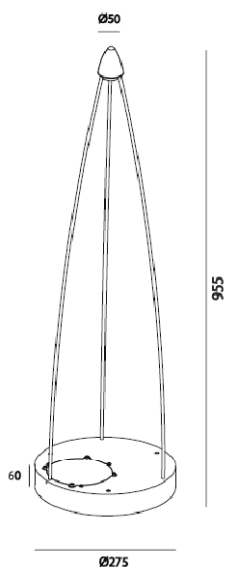

Nom**Lampadaire Spider**

Fabricant : Wever & Ducre

Couleur : Inox

Source : 1x20W GY6,35

Référence : Spider

Dimensions**Autres caractéristiques**

 | 1xministar 20W

GY6.35 | 230V-50Hz |  | TE | IP55 | CE