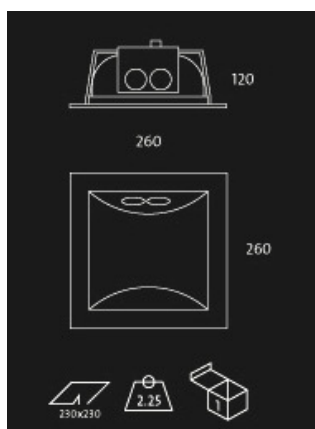

Nom**Spot fluo compacte 2x26W**

Fabricant : SECOM

Affectation : Eclairage global

Couleur : Titane, blanc ou doré, option verre dépoli, transparent et dépoli au centre

Source : 2 x 26W

Référence : LUX 49290

Dimensions**Autres caractéristiques**