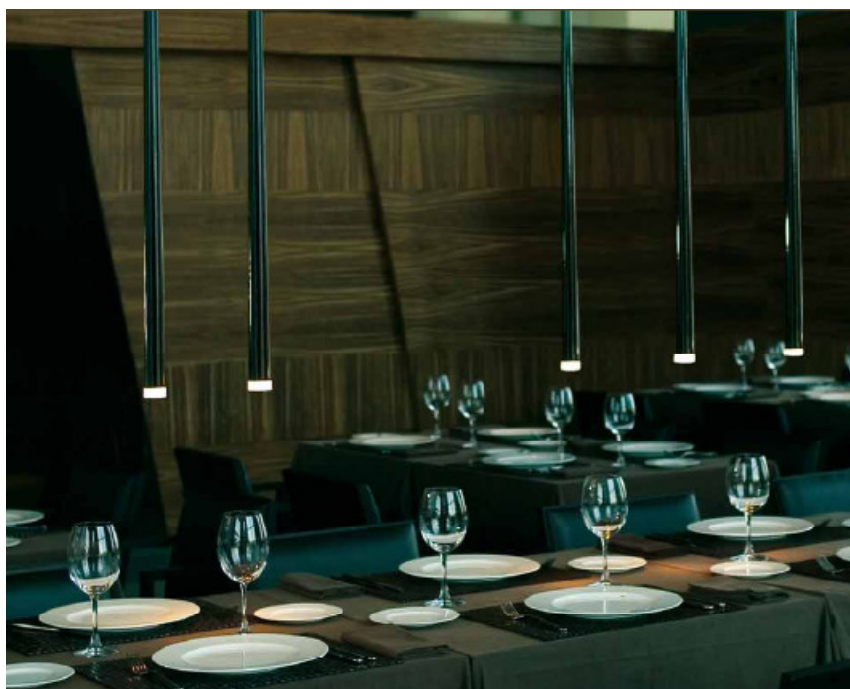

Nom

Suspension Slim

Fabricant : Vibia
Couleur : Noir ou blanc
Source : 1x20W GY6,35
Référence : Slim

Dimensions

8990.
 Two-hanging lamps
 installation case / Caja anclaje
 de dos colgantes

30 x 2 x 12 cm

1 x 8990
 2 x 0901