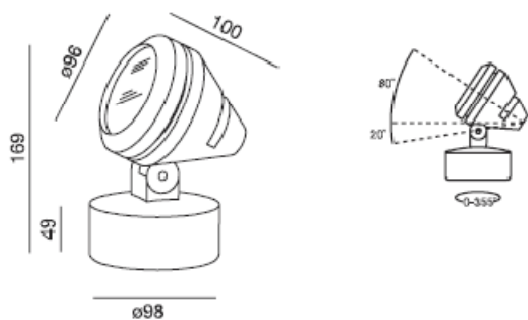

**Nom****Spot sur patère extérieur Sirocco**

*Fabricant* : Wever & Ducre  
*Couleur* : Aluminium  
*Source* : 1x35W GY6,35  
*Référence* : Sirocco

**Dimensions****Autres caractéristiques**

 | QT12 20-35W  
GY6,35 | 230V-50Hz |  | TE | IP55 | CE  
 |  |  |  | 