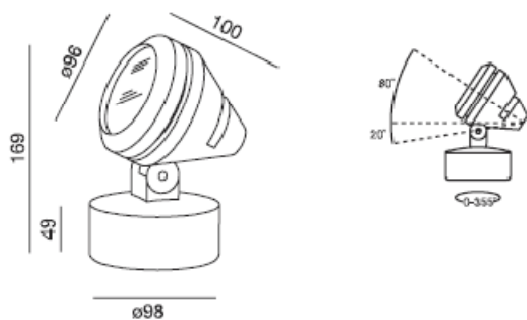

Nom**Spot sur patère extérieur Sirocco**

Fabricant : Wever & Ducre
Couleur : Aluminium
Source : 1x35W GY6,35
Référence : Sirocco

Dimensions**Autres caractéristiques**

 | QT12 20-35W
GY6,35 | 230V-50Hz |  | TE | IP55 | CE
 |  |  |  | 