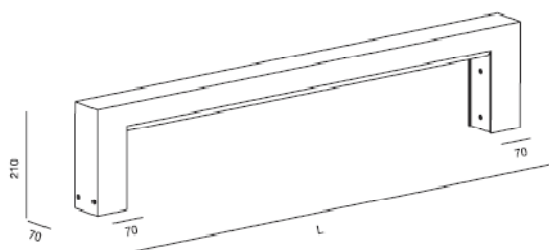

Nom**Balisage Scape**

Fabricant : Wever & Ducre

Couleur : Aluminium

Source : 1x14W T5

Référence : Scape

Dimensions**Autres caractéristiques**

 | 1xT16-FH14W

G5 | 230V-50Hz |  | EVG | IP55 | CE