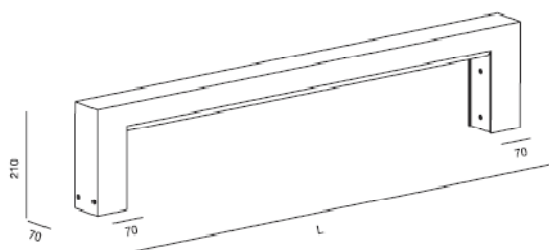

*Nom*

Balisage Scape

*Fabricant* : Wever & Ducre  
*Couleur* : Aluminium  
*Source* : 1x14W T5  
*Référence* : Scape

*Dimensions*

*Autres caractéristiques*

 | 1xT16-FH14W  
 G5 | 230V-50Hz |  | EVG | IP55 | CE  
 |  |  | 