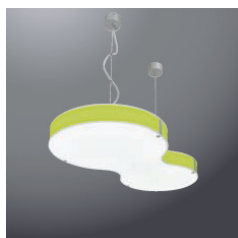

Nom**Suspension Scan special P**

Fabricant : Wever & Ducre

Couleur : Strips disponibles en bleu vert argent rose et blanc

Source : 1x22W + 1x40W T5 circulaire

Référence : Scan Special P

Dimensions**Autres caractéristiques**