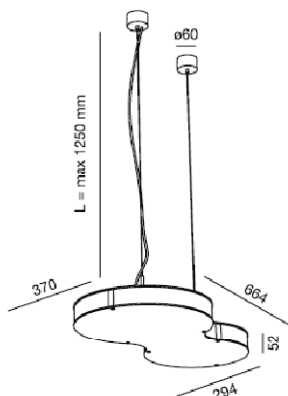

Nom**Suspension Scan special P**

Fabricant : Wever & Ducre

Couleur : Strips disponibles en bleu vert argent rose et blanc

Source : 1x22W + 1x40W T5 circulaire

Référence : Scan Special P

Dimensions**Autres caractéristiques**

○ | 1xT5-FC22W + 1xT5-FC40W
2GX13 | 230V-50Hz |  | EVG | IP20 | CE
 |  | 2,93