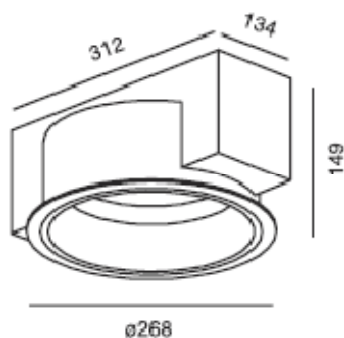

Nom**Spot Qubo**

Fabricant : Wever & Ducre
Couleur : Diffuseur décoratif en option
Source : 2x32W G24q3
Référence : Qubo

Dimensions**Autres caractéristiques**

 | 2xTC-TE 32W

GX24q-3 | 230V-50Hz |  | EVG | IP20 |  | 