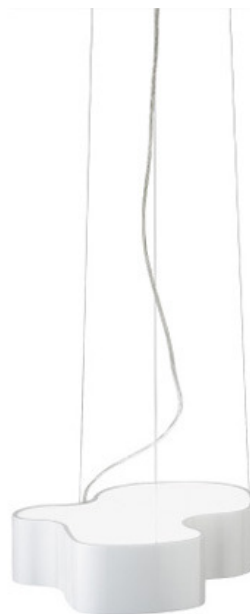

**Nom****Suspension Puzzle laquée noire**

*Couleur* : Verre optique laque noire

*Source* : 3 x 60W

*Référence* : LUX 1601 04

**Dimensions****Autres caractéristiques**

Noir laqué  
Optical glass diffuseur  
3 x E14 Sphérique Mat 60W Max  
Incandescent