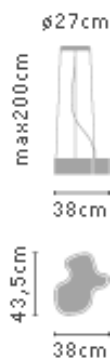

**Nom****Suspension Puzzle laquée noire**

*Couleur* : Verre optique laque noire

*Source* : 3 x 60W

*Référence* : LUX 1601 04

**Dimensions****Autres caractéristiques**

Noir laqué  
Optical glass diffuseur  
3 x E14 Sphérique Mat 60W Max  
Incandescent