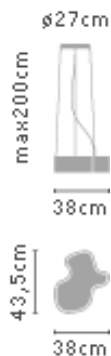

Nom**Suspension Puzzle laquée noire**

Couleur : Verre optique laque noire

Source : 3 x 60W

Référence : LUX 1601 04

Dimensions**Autres caractéristiques**

Noir laqué
Optical glass diffuseur
3 x E14 Sphérique Mat 60W Max
Incandescent