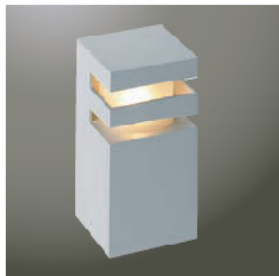

**Nom****Borne pollux**

[ POLLUX IV ]

[ POLLUX V ]

*Fabricant* : Wever & Ducre*Couleur* : Aluminium*Source* : 1x40W G9 ou 1x18W G24d2*Référence* : Pollux**Dimensions****Autres caractéristiques** | H-PIN 25-40WG9 | 230V-50Hz |  | IP55 | CE |  |  |  |  | TC-T 18WGX24d-2 | 230V-50Hz |  | VVG | IP55 | CE |  |  | 