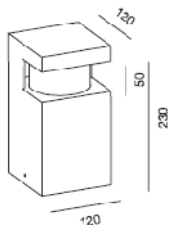

**Nom****Borne pollux**

[ POLLUX IV ]

[ POLLUX V ]

*Fabricant* : Wever & Ducre*Couleur* : Aluminium*Source* : 1x40W G9 ou 1x18W G24d2*Référence* : Pollux**Dimensions****Autres caractéristiques** | H-PIN 25-40WG9 | 230V-50Hz |  | IP55 | CE |  |  |  |  | TC-T 18WGX24d-2 | 230V-50Hz |  | VVG | IP55 | CE |  |  | 