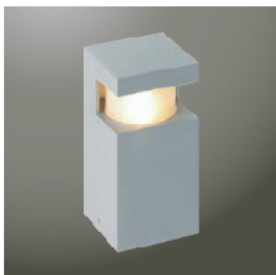

**Nom****Borne pollux**

[ POLLUX IV ]

[ POLLUX V ]

*Fabricant* : Wever & Ducre*Couleur* : Aluminium*Source* : 1x40W G9 ou 1x18W G24d2*Référence* : Pollux**Dimensions****Autres caractéristiques** | H-PIN 25-40WG9 | 230V-50Hz |  | IP55 | CE |  |  |  |  | TC-T 18WGX24d-2 | 230V-50Hz |  | VVG | IP55 | CE |  |  | 