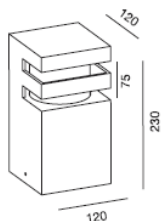

**Nom****Borne pollux**

[ POLLUX IV ]

[ POLLUX V ]

*Fabricant* : Wever & Ducre*Couleur* : Aluminium*Source* : 1x40W G9 ou 1x18W G24d2*Référence* : Pollux**Dimensions****Autres caractéristiques** | H-PIN 25-40WG9 | 230V-50Hz |  | IP55 | CE |  |  |  |  | TC-T 18WGX24d-2 | 230V-50Hz |  | VVG | IP55 | CE |  |  | 