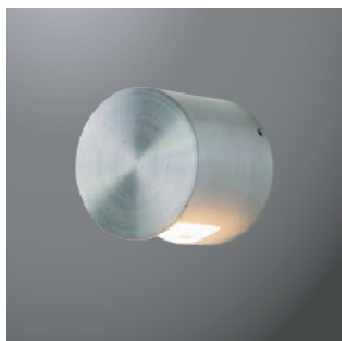

Nom**Appareil balisage Nox**

Fabricant : Wever & Ducre
Couleur : Aluminium poli
Source : 1x20W GY6,35
Référence : NOX

Dimensions**Autres caractéristiques**

 | QT12 20W
GY6,35 | 12V |  | IP20 | CE
