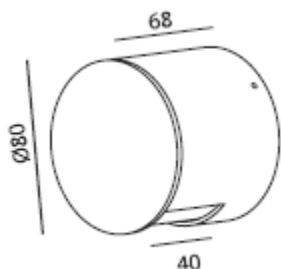

Nom**Appareil balisage Nox**

Fabricant : Wever & Ducre
Couleur : Aluminium poli
Source : 1x20W GY6,35
Référence : NOX

Dimensions**Autres caractéristiques**

 | QT12 20W
GY6,35 | 12V |  | IP20 | CE
