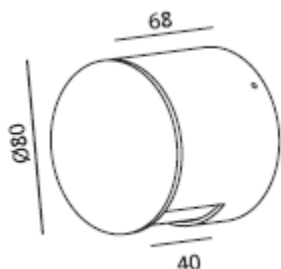

**Nom****Appareil balisage Nox**

*Fabricant : Wever & Ducre*  
*Couleur : Aluminium poli*  
*Source : 1x20W GY6,35*  
*Référence : NOX*

**Dimensions****Autres caractéristiques**

 | QT12 20W  
GY6,35 | 12V |  | IP20 | CE  
 |  | 850°C | 