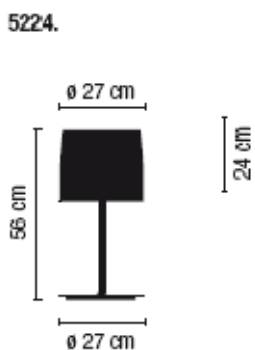

**Nom****Lampe Nadia**

*Fabricant* : Vibia  
*Couleur* : Diffuseur en verre soufflé triplex  
*Source* : 1x150W E27  
*Référence* : LUX5224

**Dimensions****Autres caractéristiques**

Chrome / Cromo.  
Matt / Mate.  
Blown triplex opal glass diffuser /  
Difusor de vidrio soplado opal triplex.  
E27 Mate 150W Max.