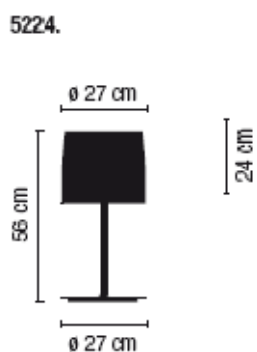

Nom**Lampe Nadia**

Fabricant : Vibia
Couleur : Diffuseur en verre soufflé triplex
Source : 1x150W E27
Référence : LUX5224

Dimensions**Autres caractéristiques**

Chrome / Cromo.
Matt / Mate.
Blown triplex opal glass diffuser /
Difusor de vidrio soplado opal triplex.
E27 Mate 150W Max.