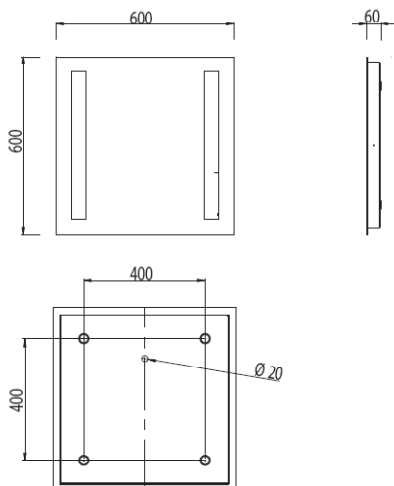

**Nom****Miroirs éclairants 2x13W**

*Fabricant* : Astro  
*Couleur* : miroir  
*Source* : 2x13W T5 IP44  
*Référence* : Galaxy square 0440

**Dimensions**

Front View

**Autres caractéristiques**

2 x 13w T5

IP44

Zones

Class 2

Gross weight: 11.4Kg  
Outer carton quantity: 2