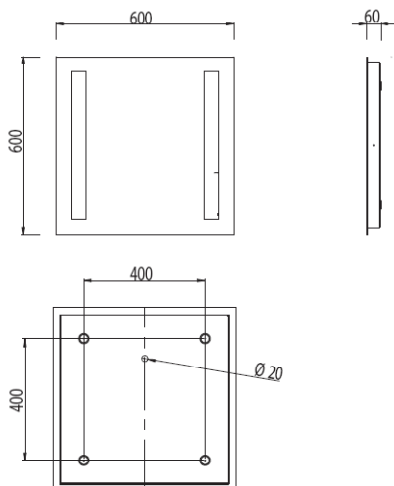

Nom**Miroirs éclairants 2x13W**

Fabricant : Astro
Couleur : miroir
Source : 2x13W T5 IP44
Référence : Galaxy square 0440

Dimensions

Front View

Autres caractéristiques

2 x 13w T5

IP44

Zones

Class 2

Gross weight: 11.4Kg
Outer carton quantity: 2