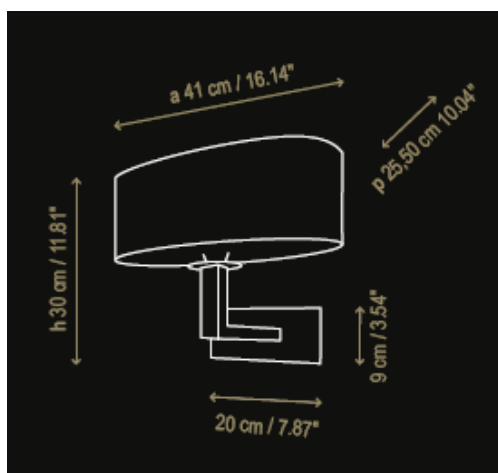

**Nom****Applique Chromée AJ plissée**

*Fabricant* : Bover

*Couleur* : Abat jour blanc , beige ou rouge

*Source* : 1x60W E27

*Référence* : Mei oval

**Dimensions****Autres caractéristiques**

1 x 60W E-27

230V~50Hz