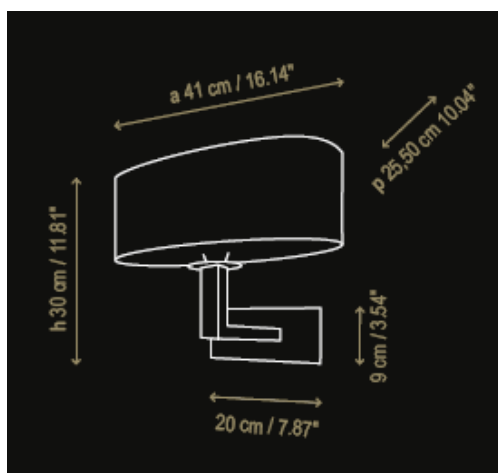

Nom**Applique Chromée AJ plissée**

Fabricant : Bover

Couleur : Abat jour blanc , beige ou rouge

Source : 1x60W E27

Référence : Mei oval

Dimensions**Autres caractéristiques**

1 x 60W E-27

230v~50Hz