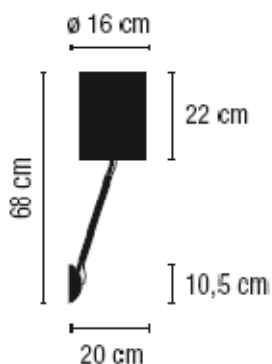

Nom**Applique Mast**

Fabricant : Vibia
Couleur : Chromé ou Nickel mat
Source : 1x100W E27
Référence : Mast

Dimensions**Autres caractéristiques**

Chrome / Cromo.
Black chinz diffuser / Difusor de Chinz negro.
E27 Mate 100W Max.

Matt nickel / Níquel mate.
Polymer diffuser / Difusor de polímero.
E27 Mate 100W Max.