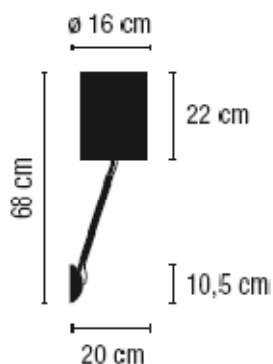

Nom**Applique Mast**

Fabricant : Vibia
Couleur : Chromé ou Nickel mat
Source : 1x100W E27
Référence : Mast

Dimensions**Autres caractéristiques**

Chrome / Cromo.
Black chinz diffuser / Difusor de Chinz negro.
E27 Mate 100W Max.

Matt nickel / Níquel mate.
Polymer diffuser / Difusor de polímero.
E27 Mate 100W Max.