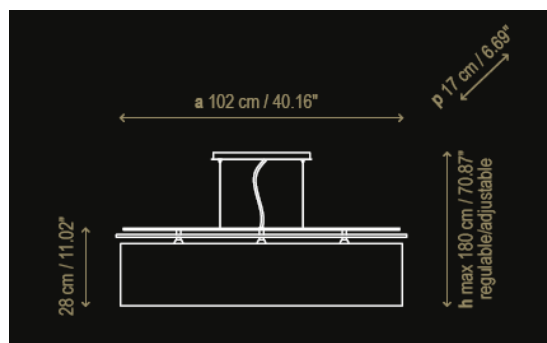

**Nom****Suspension plissée***Fabricant : Bover**Couleur : Abat jour blanc , beige ou rouge**Source : 3x60W E27**Référence : Mars***Dimensions****Autres caractéristiques**

3 x 60W E-27

3 x 25W ELT E-27

230v-50Hz