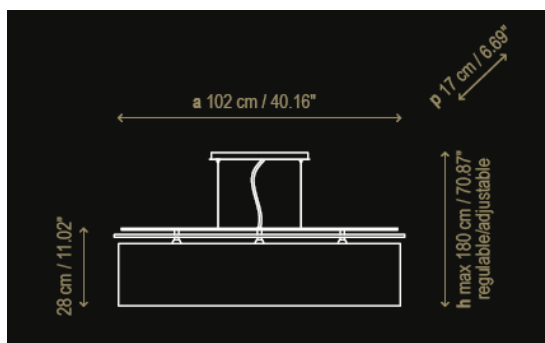

**Nom****Suspension plissée**

*Fabricant* : Bover

*Couleur* : Abat jour blanc , beige ou rouge

*Source* : 3x60W E27

*Référence* : Mars

**Dimensions****Autres caractéristiques**

3 x 60W E-27

3 x 25W ELT E-27