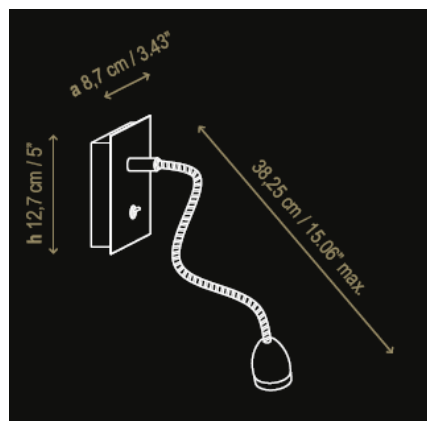

Nom**Liseuse led**

Fabricant : Bover

Couleur : Chromé avec plaque au choix : noir, rouge, chromée

Source : 1x1W led

Référence : Flexo

Dimensions**Autres caractéristiques**