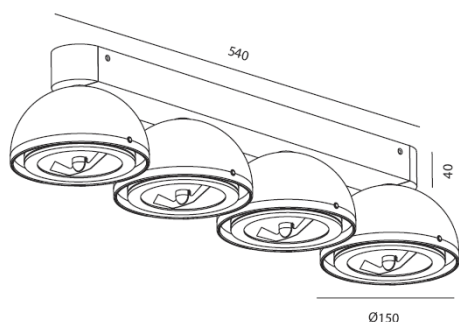

Nom**Plafonnier Gloss**

Fabricant : Wever & Ducre

Couleur : Noir

Source : 4x50W AR111

Référence : Gloss

Dimensions**Autres caractéristiques**

 | 4xQR111LP 35-50W

G53 | 230/240V-50 Hz |  | TE | IP20 | 

 | D |  850°C |  3,00