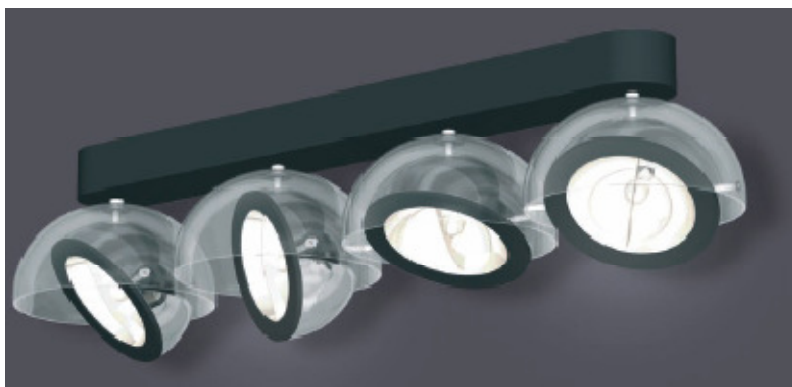

Nom**Plafonnier Gloss**

Fabricant : Wever & Ducre

Couleur : Noir

Source : 4x50W AR111

Référence : Gloss

Dimensions**Autres caractéristiques**

 | 4xQR111LP 35-50W

G53 | 230/240V-50 Hz |  | TE | IP20 | 