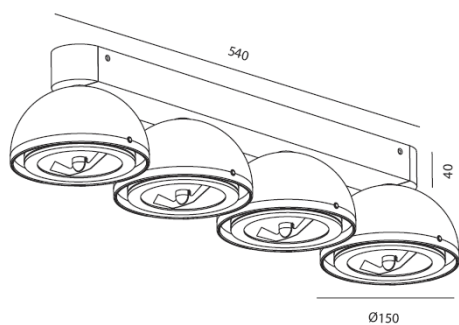

Nom**Plafonnier Gloss**

Fabricant : Wever & Ducre

Couleur : Noir

Source : 4x50W AR111

Référence : Gloss

Dimensions**Autres caractéristiques**

 | 4xQR111LP 35-50W

G53 | 230/240V-50 Hz |  | TE | IP20 | 

 | D |  850°C |  3,00