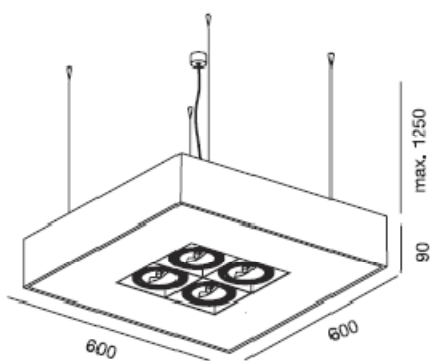

Nom**Suspension Flat**

Fabricant : Wever & Ducre
Couleur : Aluminium diffuseur blanc
Source : 4x55W 2G11 circulaire
Référence : Flat

Dimensions**Autres caractéristiques**

 | 4xTC-L 55W | 2G11 | EVG
 | 4xQR111LP 35-50-75W | G53 |  | D | TE
 230V-50Hz |  | IP20 | CE
 |  | 