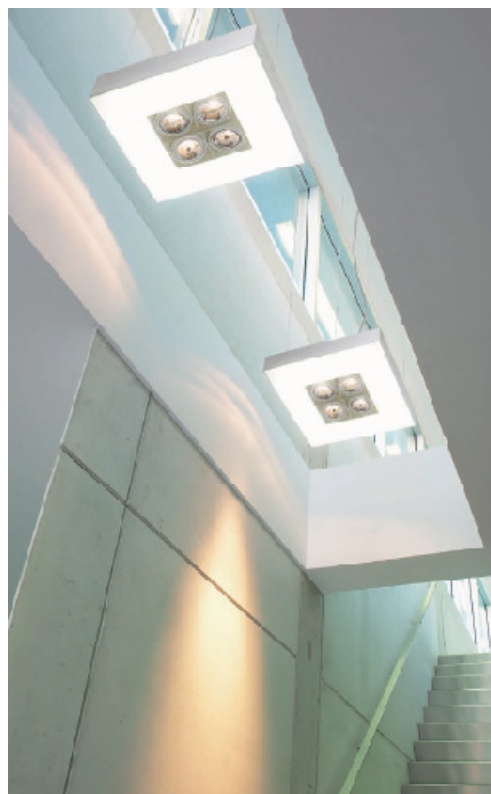

**Nom****Suspension Flat**

*Fabricant* : Wever & Ducre  
*Couleur* : Aluminium diffuseur blanc  
*Source* : 4x55W 2G11 circulaire  
*Référence* : Flat

**Dimensions****Autres caractéristiques**

 | 4xTC-L 55W | 2G11 | EVG  
 | 4xQR111LP 35-50-75W | G53 |  | D | TE  
230V-50Hz |  | IP20 | CE  
 |  | 