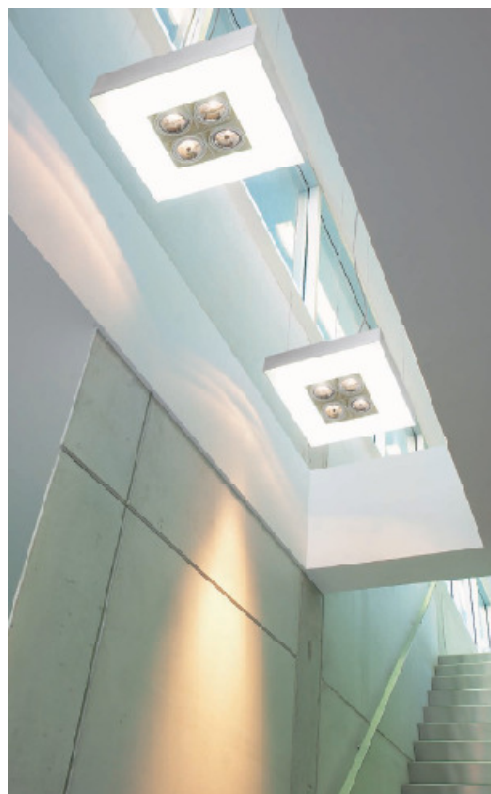

Nom**Suspension Flat**

Fabricant : Wever & Ducre
Couleur : Aluminium diffuseur blanc
Source : 4x55W 2G11 circulaire
Référence : Flat

Dimensions**Autres caractéristiques**

 | 4xTC-L 55W | 2G11 | EVG
 | 4xQR111LP 35-50-75W | G53 |  | D | TE
 230V-50Hz |  | IP20 | CE
 |  | 