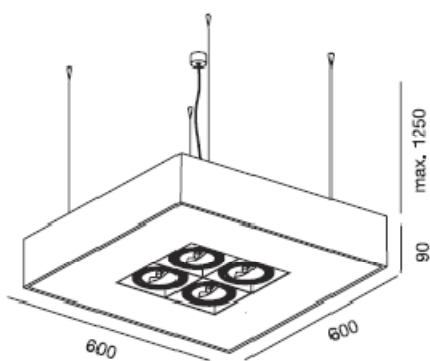

**Nom****Suspension Flat**

*Fabricant* : Wever & Ducre  
*Couleur* : Aluminium diffuseur blanc  
*Source* : 4x55W 2G11 circulaire  
*Référence* : Flat

**Dimensions****Autres caractéristiques**

 | 4xTC-L 55W | 2G11 | EVG  
 | 4xQR111LP 35-50-75W | G53 |  | D | TE  
230V-50Hz |  | IP20 | CE  
 |  | 