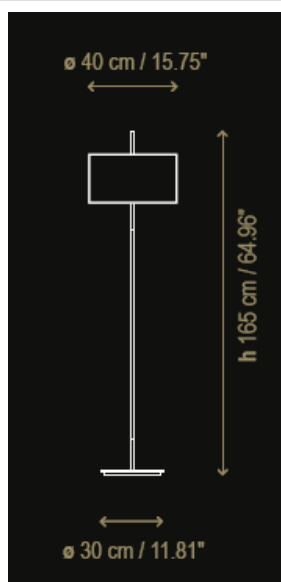

Nom**Lampadaire gainé cuir**

Fabricant : Bover
Couleur : Nickel satiné et cuir
Source : 2x60W E27
Référence : Danona

Dimensions**Autres caractéristiques**

2 x 60W E-27

230v~50Hz