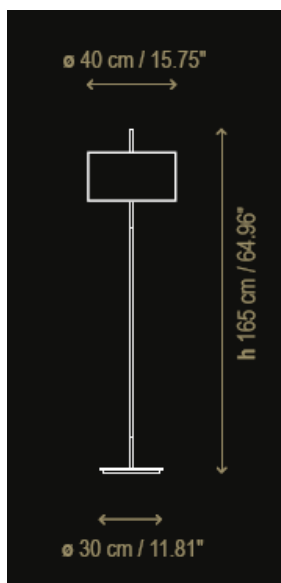

Nom**Lampadaire gainé cuir**

Fabricant : Bover
Couleur : Nickel satiné et cuir
Source : 2x60W E27
Référence : Danona

Dimensions**Autres caractéristiques**

2 x 60W E-27

230v~50Hz