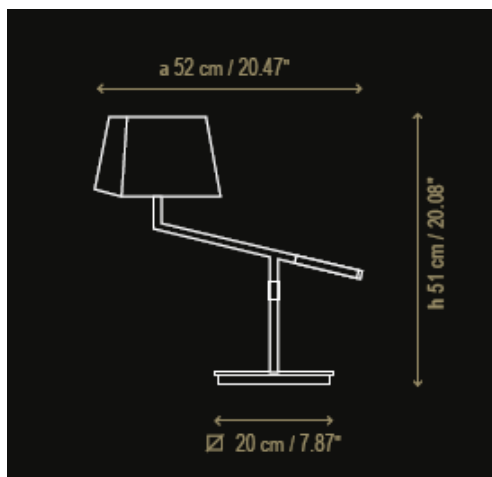

Nom**Lampe de chevet gainée cuir**

Fabricant : Bover
Couleur : Abat jour coton
Source : 1x60W E27
Référence : Carlota

Dimensions**Autres caractéristiques**