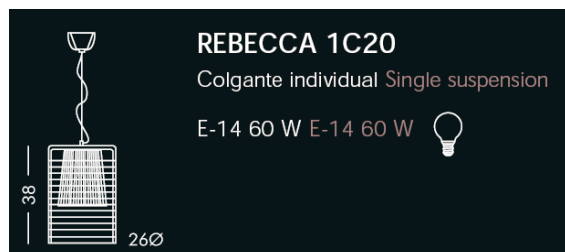

Nom

Suspension abat jour doublée verre

*Fabricant* : Modiss*Couleur* : Abat jour blanc, beige ou noir*Source* : 1x60W E14*Référence* : LUXREBECCA**Dimensions****Autres caractéristiques**