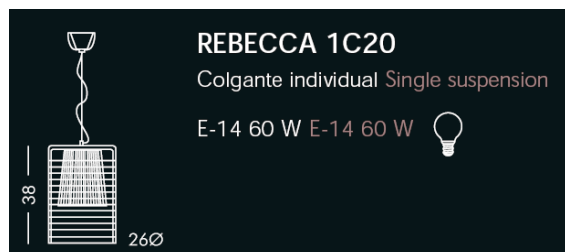

**Nom**

Suspension abat jour doublée verre

*Fabricant* : Modiss*Couleur* : Abat jour blanc, beige ou noir*Source* : 1x60W E14*Référence* : LUXREBECCA**Dimensions****Autres caractéristiques**