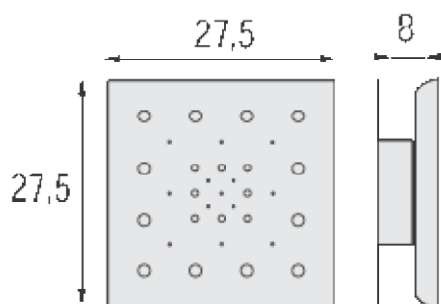

**Nom****Applique Déco**

*Fabricant* : Sedap  
*Couleur* : Plâtre naturel  
*Source* : 1x28W GR10q  
*Référence* : LUXS18.34

**Dimensions****Autres caractéristiques**

Applique en Plâtre  
Fluocompact  
P.maxi : 28 W / 2D GR10q

**DIMENSIONS**

Largeur : 27,50 cm  
Hauteur : 27 cm  
Avancée : 8 cm