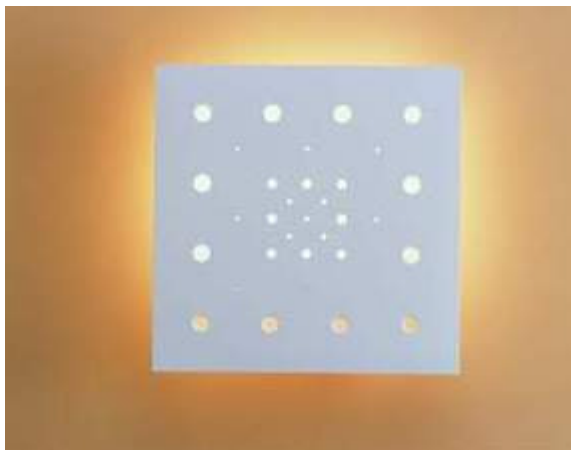

Nom**Applique Déco**

Fabricant : Sedap
Couleur : Plâtre naturel
Source : 1x28W GR10q
Référence : LUXS18.34

Dimensions**Autres caractéristiques**

Applique en Plâtre
Fluocompact
P.maxi : 28 W / 2D GR10q

DIMENSIONS

Largeur : 27,50 cm
Hauteur : 27 cm
Avancée : 8 cm