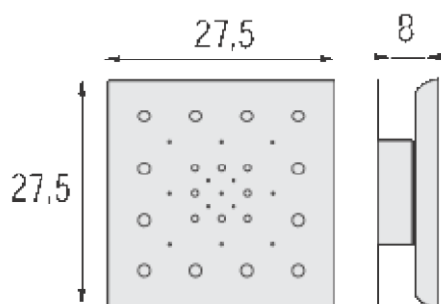

Nom**Applique Déco**

Fabricant : Sedap
Couleur : Plâtre naturel
Source : 1x28W GR10q
Référence : LUXS18.34

Dimensions**Autres caractéristiques**

Applique en Plâtre
Fluocompact
P.maxi : 28 W / 2D GR10q

DIMENSIONS

Largeur : 27,50 cm
Hauteur : 27 cm
Avancée : 8 cm