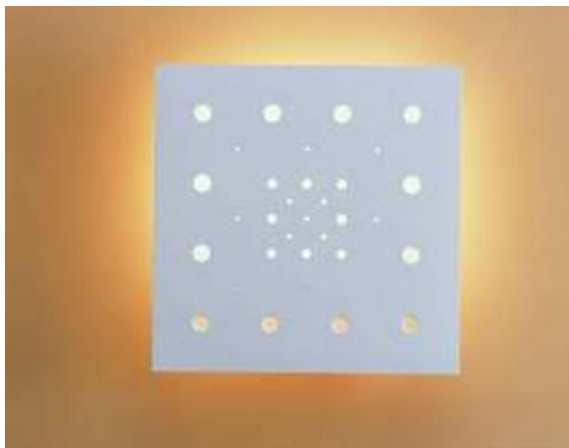

**Nom****Applique Déco**

*Fabricant* : Sedap  
*Couleur* : Plâtre naturel  
*Source* : 1x28W GR10q  
*Référence* : LUXS18.34

**Dimensions****Autres caractéristiques**

Applique en Plâtre  
Fluocompact  
P.maxi : 28 W / 2D GR10q

**DIMENSIONS**

Largeur : 27,50 cm  
Hauteur : 27 cm  
Avancée : 8 cm