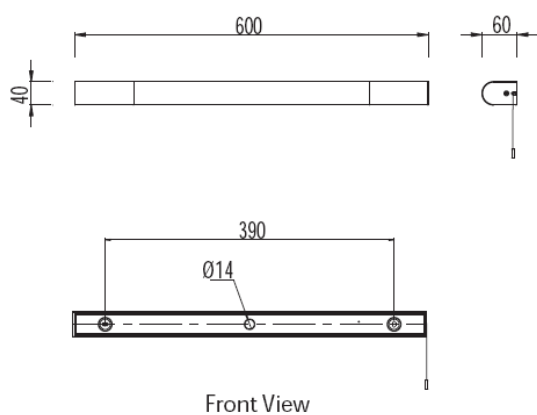

Nom**Applique miroir 1x14W**

Fabricant : Astro
Couleur : chromé
Source : 1x14W T5 classe II
Référence : Palermo 600 switch

Dimensions**Autres caractéristiques**