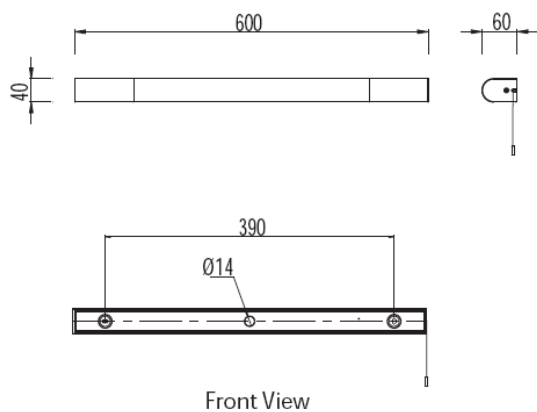

Nom**Applique miroir 1x14W**

Fabricant : Astro
Couleur : chromé
Source : 1x14W T5 classe II
Référence : Palermo 600 switch

Dimensions**Autres caractéristiques**