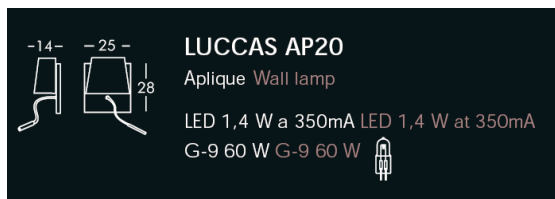

**Nom****Applique liseuse**

*Fabricant* : Modiss

*Couleur* : Abat jour blanc ou noir

*Source* : 1x60W G9 + led de 1,4W 350mA

*Référence* : LUXLUCCAS

**Dimensions****Autres caractéristiques**