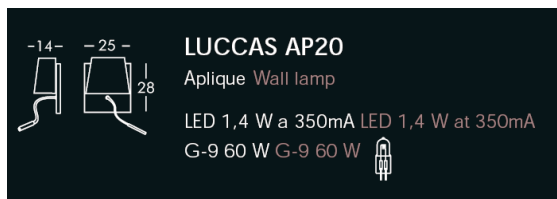

Nom**Applique liseuse**

Fabricant : Modiss

Couleur : Abat jour blanc ou noir

Source : 1x60W G9 + led de 1,4W 350mA

Référence : LUXLUCCAS

Dimensions**Autres caractéristiques**