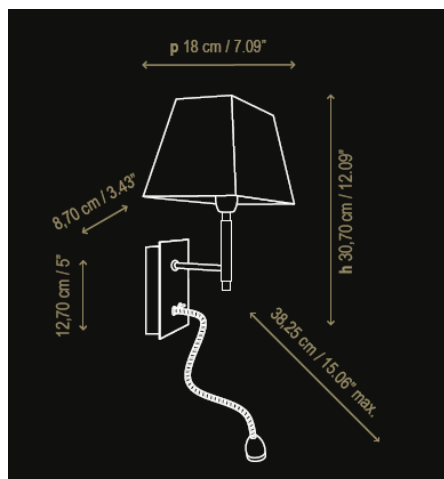

Nom**Applique avec liseuse intégrée**

Fabricant : Bover
Couleur : Nickel satiné
Source : 1x60W E27
Référence : Adriana

Dimensions**Autres caractéristiques**